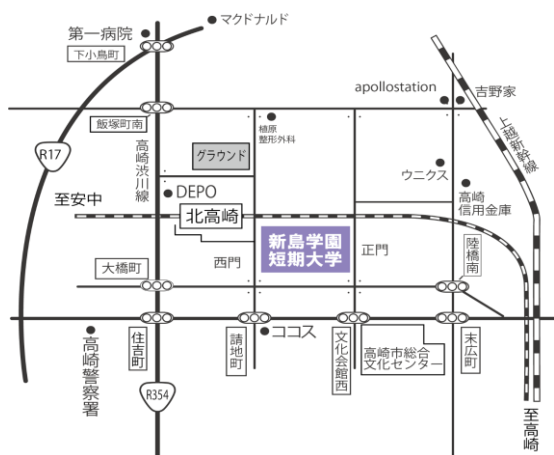

# わくわく劇場

コミュニティ子ども学科  
学生からの  
クリスマスプレゼント

楽しい劇や  
歌も歌うよ!

ご予約は  
不要です!

みんなで  
見に来てね!

2023. 12. 23(土)

時間: 10:30~開演(10:15開場)12:10終了

会場: 新木造校舎 2階多目的講堂

## Access map

※校内敷地図は裏面をご覧ください。

- \* 大学祭「襄祭」と同時開催です。
- \* JR北高崎駅から徒歩5分
- \* 駐車場は、西門よりお入りください。グラウンドの駐車場もご利用いただけます。

新島学園短期大学  
NIJIMAGAKUEN JUNIOR COLLEGE

〒370-0068  
群馬県高崎市昭和町53番地  
TEL (027)326-1155 代表